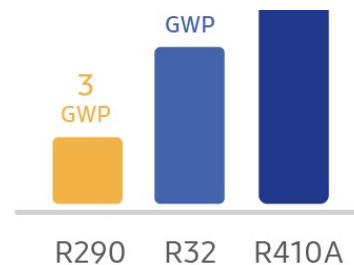

Oferta este valabila 30 zile.

**Sc Ciupirom Instal Srl**  
**Adm. Ciupila Daniel**  
**Tel/Whatsap:0769 289 016**  
**sau 0786 469 974**  
**ciupirom@yahoo.com**

**2088**  
GWP

675

**Ciupirom Instal**

<https://youtube.com/c/ScCiupiromInstalSrl>